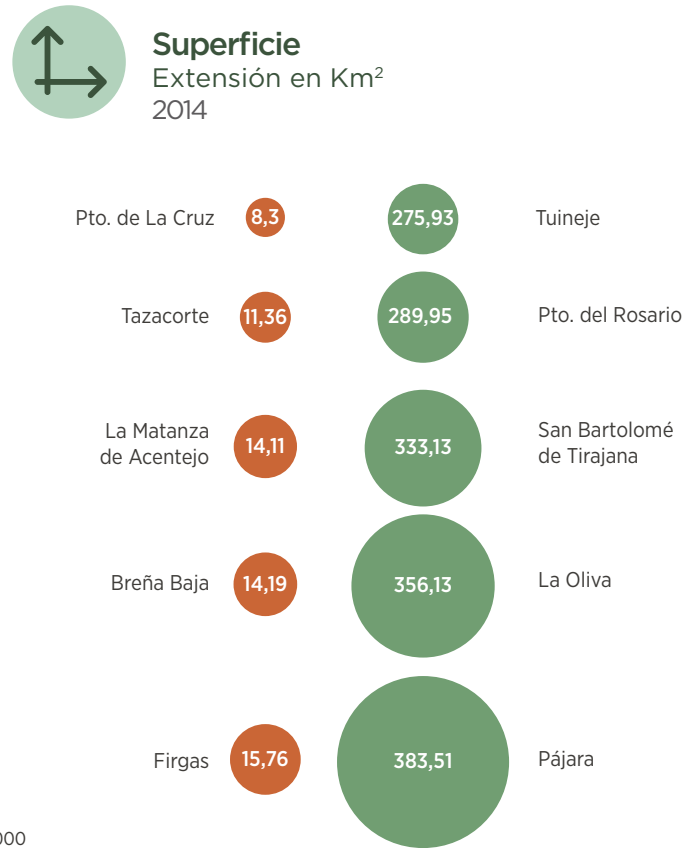

Fuente: Instituto Canario de Estadística (ISTAC) a partir de datos del Instituto Nacional de Estadística (INE).