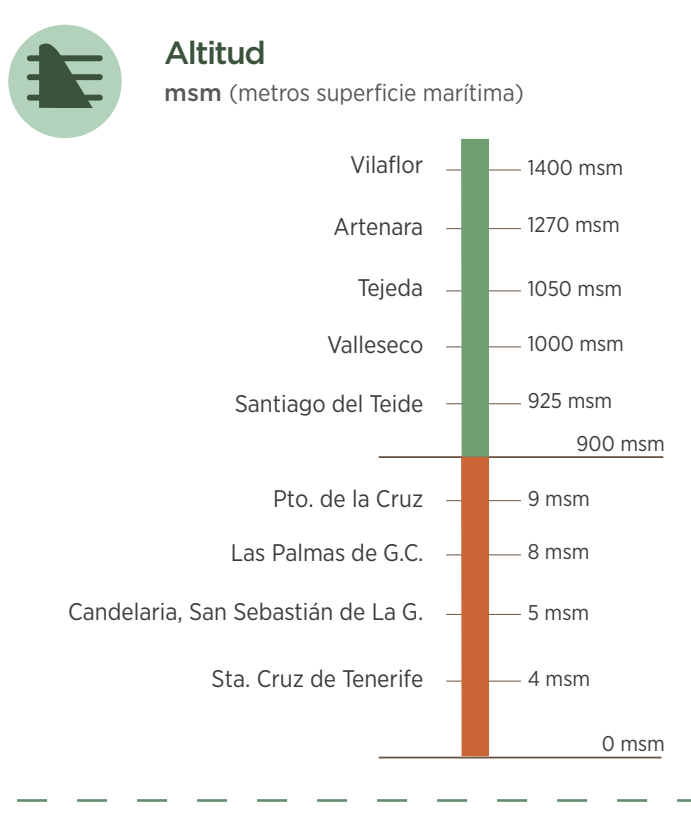

Municipios de Canarias

- 1. Frontera
- 2. El Pinar
- 3. Valverde

- 4. Valle Gran Rey
- 5. Vallehermoso
- 6. Agulo
- 7. Hermigua
- 8. San Sebastián
- 9. Alajeró

- 10. Barlovento
- 11. San Andrés y Sauces
- 12. Puntallana
- 13. Sta. Cruz
- 14. Breña Alta
- 15. Breña Baja
- 16. Villa de Mazo
- 17. Fuencaliente
- 18. Los Llanos de Aridane
- 19. Tazacorte
- 20. Tajarafe
- 21. Puntagorda
- 22. Garafía
- 23. El Paso

- 55. Artenara
- 56. Agaete
- 57. Gáldar
- 58. Guía
- 59. Moya
- 60. Firgas
- 61. Teror
- 62. Arucas
- 63. Las Palmas de G.C.
- 64. Sta. Brigida
- 65. San Mateo
- 66. Valsequillo
- 67. Telde
- 68. Ingenio
- 69. Agüimes
- 70. Sta. Lucía de Tirajana
- 71. San Bartolomé de Tirajana
- 72. Mogán
- 73. Tejeda
- 74. La Aldea de San Nicolás
- 75. Valleseco

- 76. Pájara
- 77. Betancuria
- 78. Tuineje
- 79. Antigua
- 80. Pto. del Rosario
- 81. La Oliva

- 82. Yaiza
- 83. Tinajo
- 84. Tías
- 85. San Bartolomé
- 86. Arrecife
- 87. Teguiuse
- 88. Haría

¿Cómo se lee?

Densidad de población 2014 (habitantes/Km²)

- menos de 25
- de 25 a 49
- de 50 a 99
- de 100 a 199
- de 200 a 499
- de 500 a 999
- 1000 o más

Gráficas comparativas de municipios

- Los 5 que menos...
- Los 5 que más...