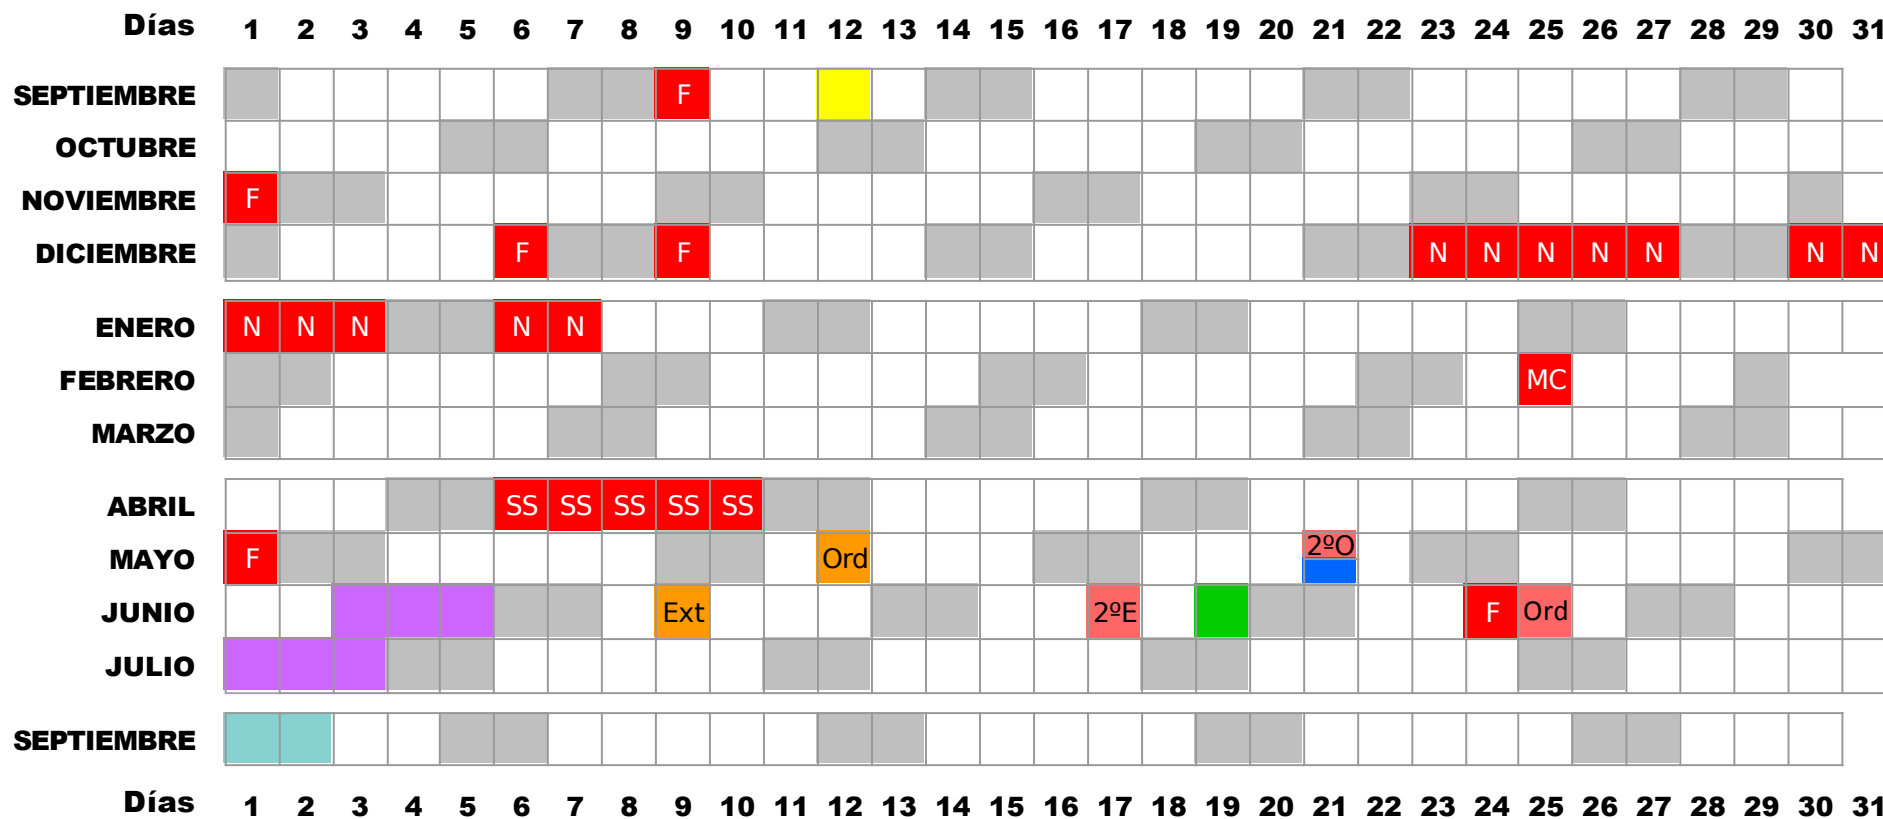

CALENDARIO ESCOLAR OFICIAL

CURSO 2019/20

- Comienzo de las clases de ESO y Bach.
- Entrega de calificaciones
- Pruebas Extraordinarias ESO
- Finalización de las clases de ESO y 1º Bach.
- Ev. de pendientes
- Finalización de las clases en 2º Bach.
- Pruebas Acceso Universidad (EBAU)