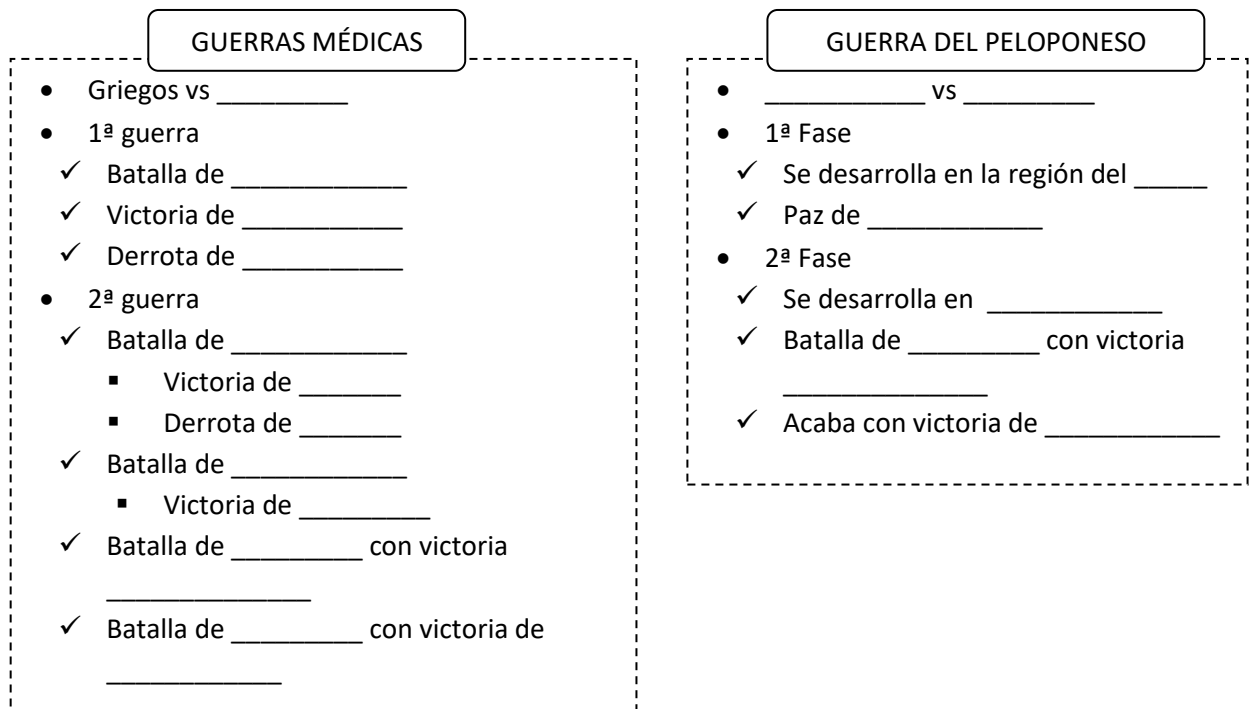

ESQUEMA DE LA HISTORIA DE GRECIA

- **ETAPAS**

- **EDAD DEL BRONCE**

- **EDAD OSCURA**

- Durante esta época desaparece _____.
- Aparece el _____.
- Nace la _____.

- **EDAD ARCAICA**

- **Evolución política**

- **Colonizaciones**

- **EDAD CLÁSICA**

• **EDAD HELENÍSTICA**

- Tras la muerte de Alejandro Magno sus generales se reparten el territorio en _____
- Grecia termina convertida en _____