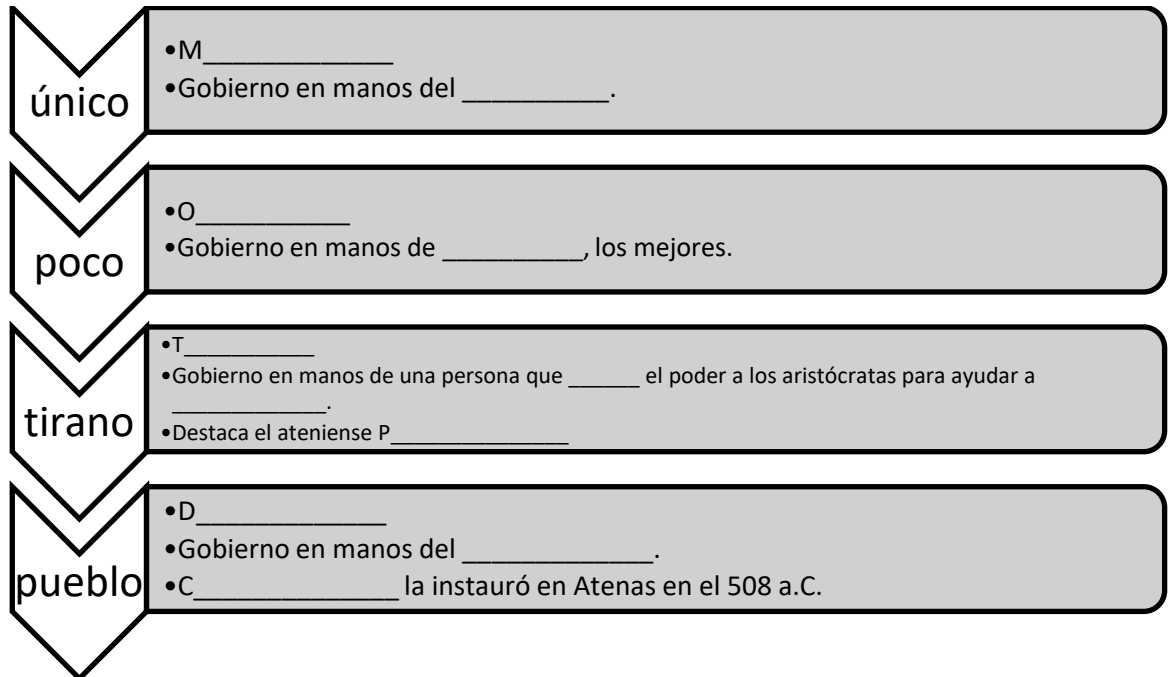

ESQUEMA DE LA HISTORIA DE GRECIA

- **ETAPAS**

- **EDAD DEL BRONCE**

- **EDAD OSCURA**

- Durante esta época desaparece _____.
- Aparece el _____.
- Nace la _____.

- **EDAD ARCAICA**

- **Evolución política**

- **Colonizaciones**

- **EDAD CLÁSICA**

• **EDAD HELENÍSTICA**

- Tras la muerte de Alejandro Magno sus generales se reparten el territorio en _____
- Grecia termina convertida en _____