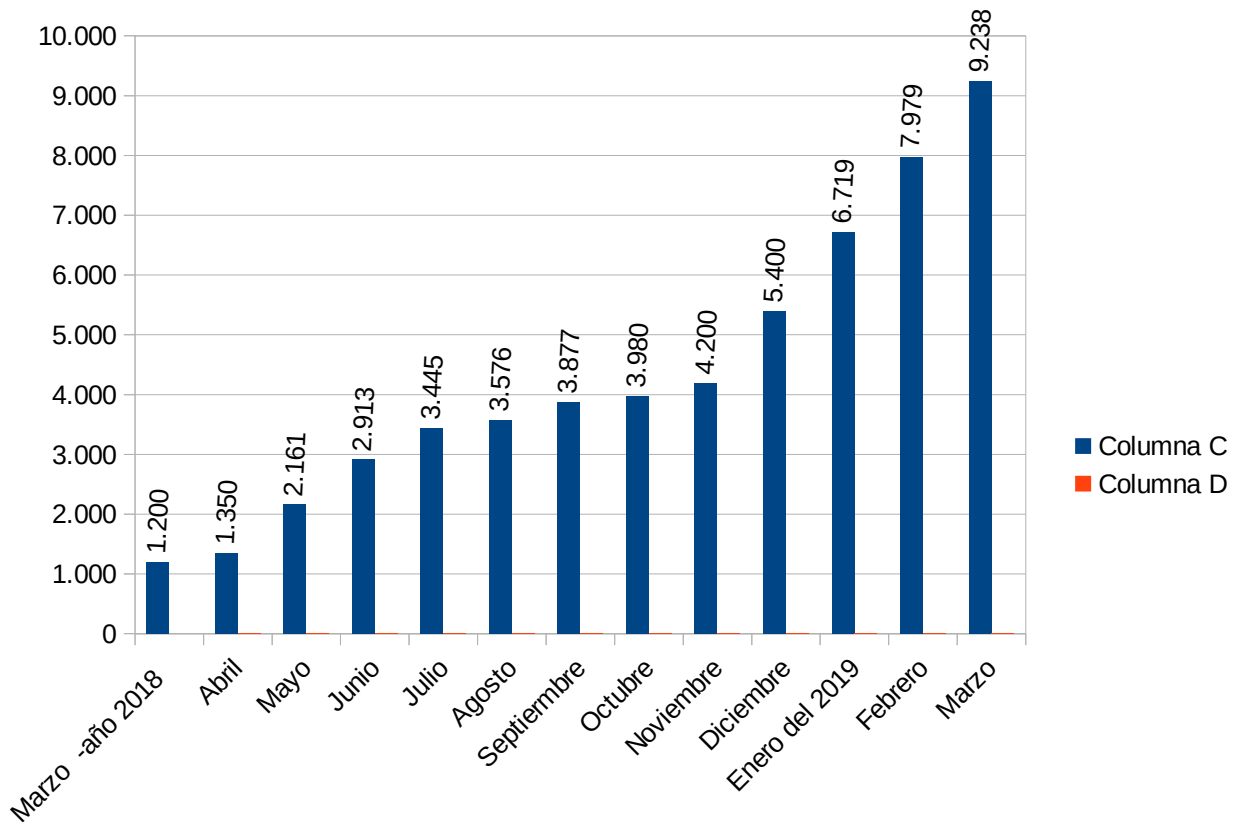

**Historicos estadísticos de las visitas a los videos de la web desde marzo dei 2018**  
**Datos semestrales (tabla dinámica de 12 meses)**

	N.º de visitas	% a origen
Marzo -año 2018	1.200	0,00 %
Abril	1.350	12,50 %
Mayo	2.161	80,08 %
Junio	2.913	142,75 %
Julio	3.445	187,08 %
Agosto	3.576	198,00 %
Septiembre	3.877	223,08 %
Octubre	3.980	231,67 %
Noviembre	4.200	250,00 %
Diciembre	5400	350,00 %
Enero del 2019	6719	459,92 %
Febrero	7979	564,92 %
Marzo	9.238	669,83 %
<b>Total</b>	<b>37.516</b>	

**Historicos estadístico de las visitas a los videos desde marzo de 2018**

Tabla dinamica de los últimos 12 meses