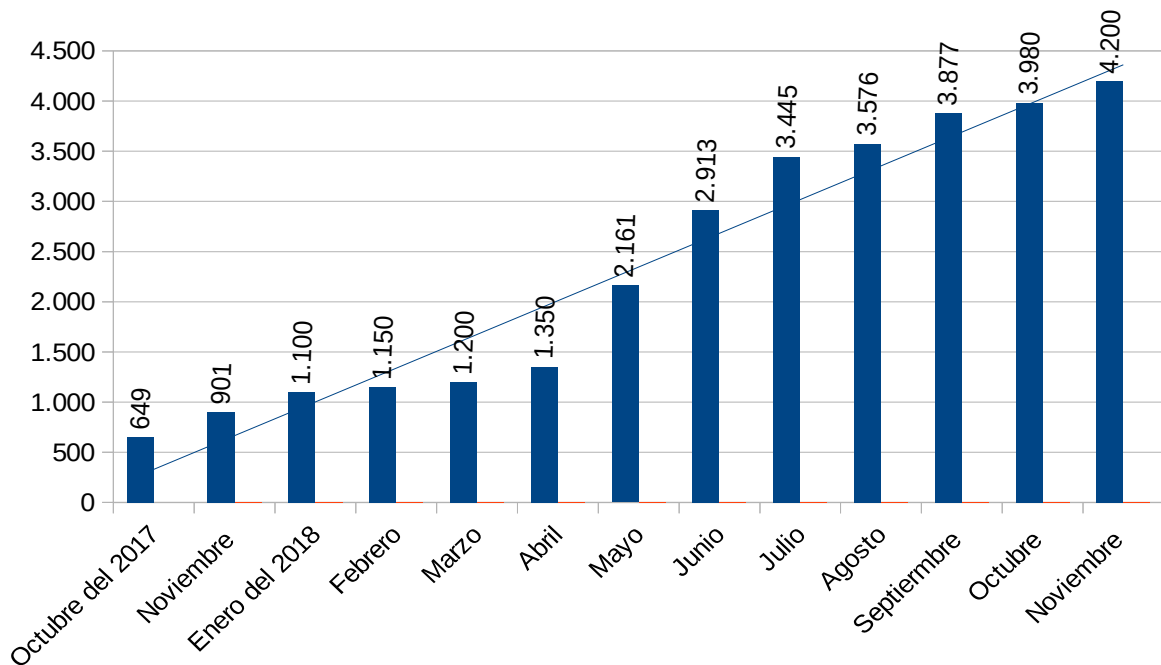

Historicos estadísticos de las visitas a los videos de la web desde octubre de 2017
Datos semestrales (tabla dinámica de 12 meses)

	N.º de visitas	% a origen
Octubre del 2017	649	0,00 %
Noviembre	901	38,83 %
Enero del 2018	1.100	69,49 %
Febrero	1.150	77,20 %
Marzo	1.200	84,90 %
Abril	1.350	108,01 %
Mayo	2.161	232,97 %
Junio	2.913	348,84 %
Julio	3.445	430,82 %
Agosto	3.576	451,00 %
Septiembre	3.877	497,38 %
Octubre	3.980	513,25 %
Noviembre	4.200	547,15 %
Total	30.502	

Historicos estadísticos del nº de visitas a videos desde octubre de 2017

Tabla dinámica de último 12 meses