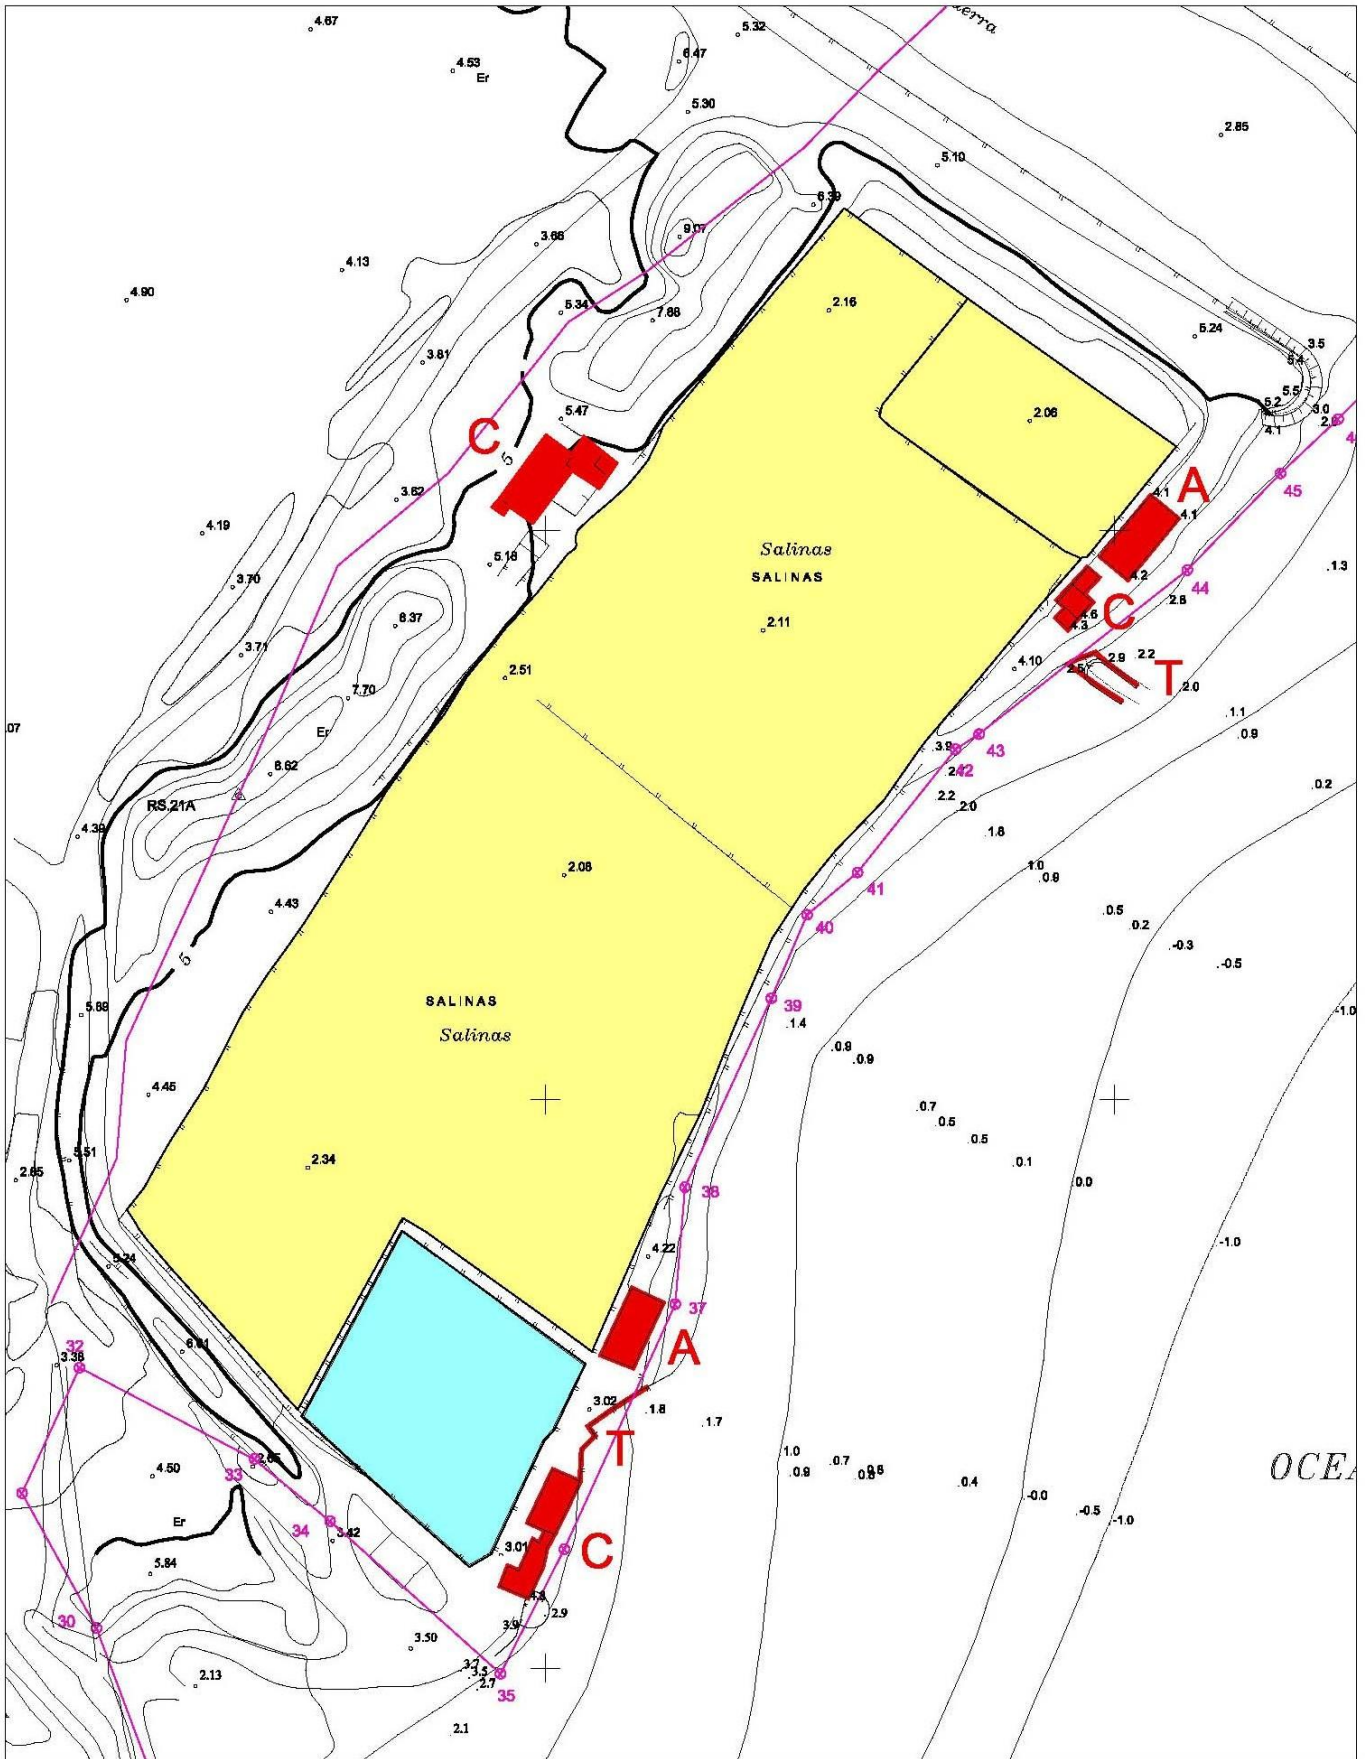

SALINAS DE ARINAGA

Fuente: Informe salinas canarias 2008

	Deslinde marítimo terrestre		Servidumbre de protección		Noria N
	Depósito D		Casa salinero C		Horno H
	Cocederos Salinas Sup. = 1580 m ²		Museo de la Sal MS		Aljibe AL
	Tajos Salinas Sup. = 15310 m ²		Tomadero T		
	Almacén de la sal A		Rebosadero R		
			Molino M		