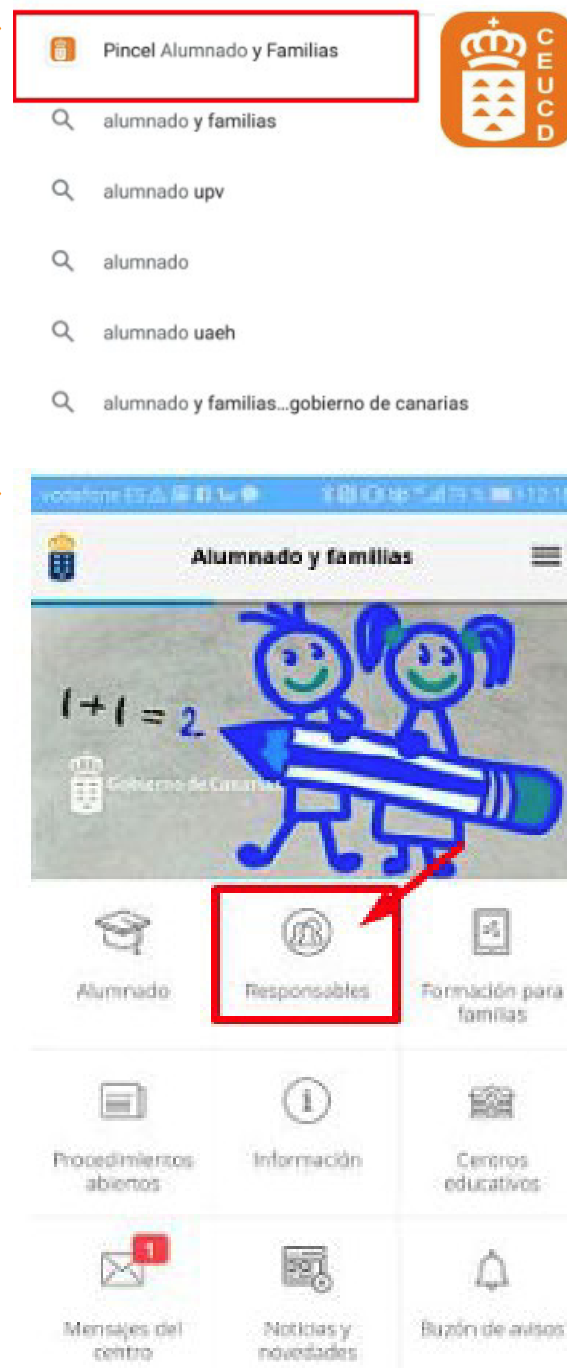

Pincel Ekade

Consulta de las calificaciones del alumnado a través de la web de Pincel Ekade o la app Pincel Alumnado y Familias

Versión: marzo 2020

Gestión  
Centros educativos

Alumnado y Familias

2º Desde la App Pincel alumnado y familias, para lo cual se precisa descargar desde el Play Store o App Store (dependiendo del dispositivo móvil) la aplicación.

Una vez descargada dicha App en su móvil (o tablet) deben identificarse y acceder a “Responsables”:

Pincel  
Ekade

Consulta de las calificaciones del alumnado a través de la web de Pincel Ekade o la app Pincel Alumnado y Familias