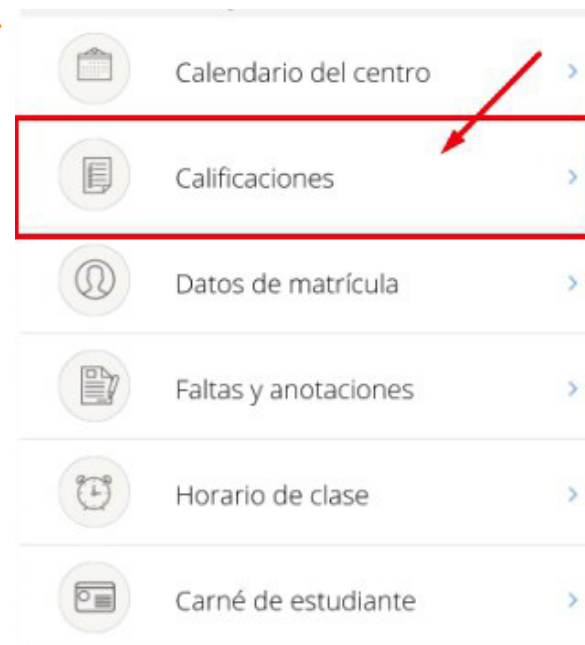

Una vez descargada dicha App en su móvil (o tablet) deben identificarse y acceder a “Responsables”:

Pincel  
Ekade

Consulta de las calificaciones del alumnado a través de la web de Pincel Ekade o la app Pincel Alumnado y Familias

Versión: marzo 2020

Gestión  
Centros  
educativos

Alumnado y Familias

En la siguiente pantalla deben acceder a **“Calificaciones”**:

En ambos casos es necesario que previamente hayan creado una clave de acceso. En el siguiente enlace, pueden ver como crearla: