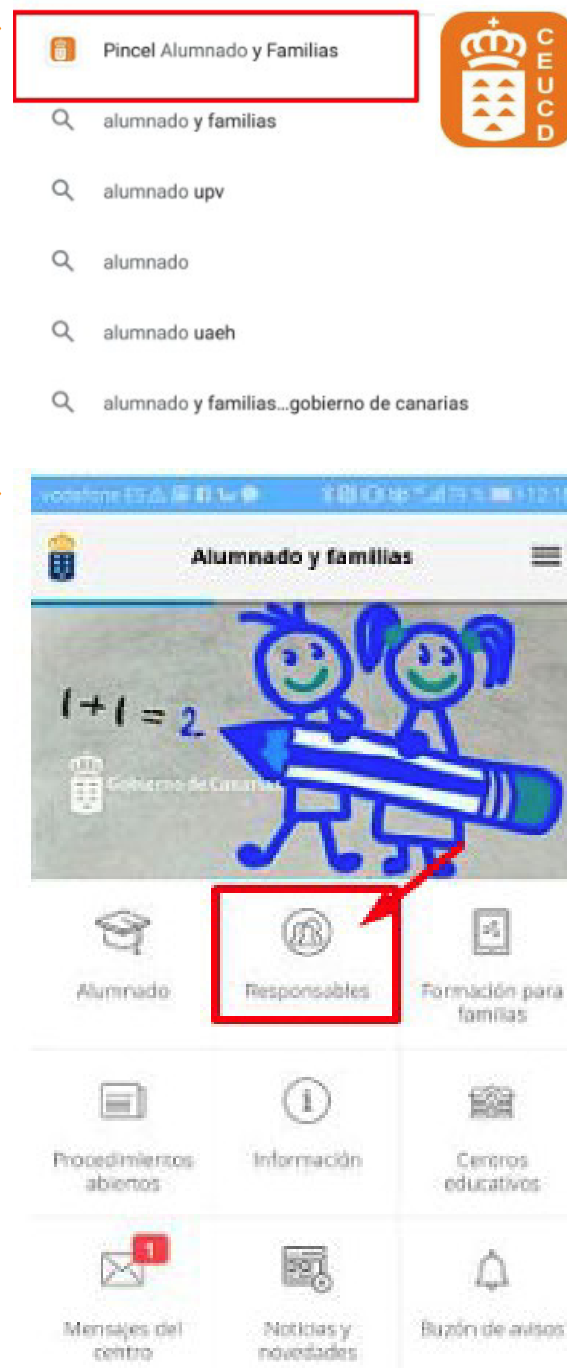

1º Desde la web Pincel Ekade.

Se accede a través del siguiente enlace:
<https://www.gobiernodecanarias.org/educacion/9/pekweb/Ekade/>

Una vez dentro de la web, se pueden seleccionar (en la parte inferior izquierda de la pantalla) las siguientes opciones:

Datos personales

- Matrícula
- Faltas y anotaciones
- Calificaciones**
- Horario
- Información del centro
- Informes

Datos de contacto de la alumna

- Teléfono
- Teléfono SMS
- Email
- Dirección
- Vínculo: Madre**
- Nombre
- Teléfono 1
- Teléfono 2

Notas

- Calificaciones**
- Horario del alumno/a

Pincel Ekade

Consulta de las calificaciones del alumnado a través de la web de Pincel Ekade o la app Pincel Alumnado y Familias

Versión: marzo 2020

Gestión
Centros educativos

Alumnado y Familias

2º Desde la App Pincel alumnado y familias, para lo cual se precisa descargar desde el Play Store o App Store (dependiendo del dispositivo móvil) la aplicación.

Una vez descargada dicha App en su móvil (o tablet) deben identificarse y acceder a “Responsables”: