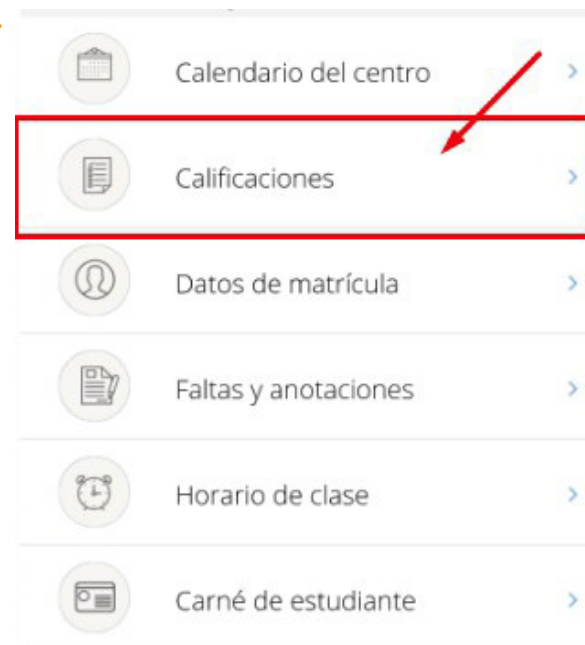

Alumnado y Familias

2º Desde la App Pincel alumnado y familias, para lo cual se precisa descargar desde el Play Store o App Store (dependiendo del dispositivo móvil) la aplicación.

Una vez descargada dicha App en su móvil (o tablet) deben identificarse y acceder a “Responsables”:

Pincel
Ekade

Consulta de las calificaciones del alumnado a través de la web de Pincel Ekade o la app Pincel Alumnado y Familias

Versión: marzo 2020

Gestión
Centros
educativos

Alumnado y Familias

En la siguiente pantalla deben acceder a **“Calificaciones”**: