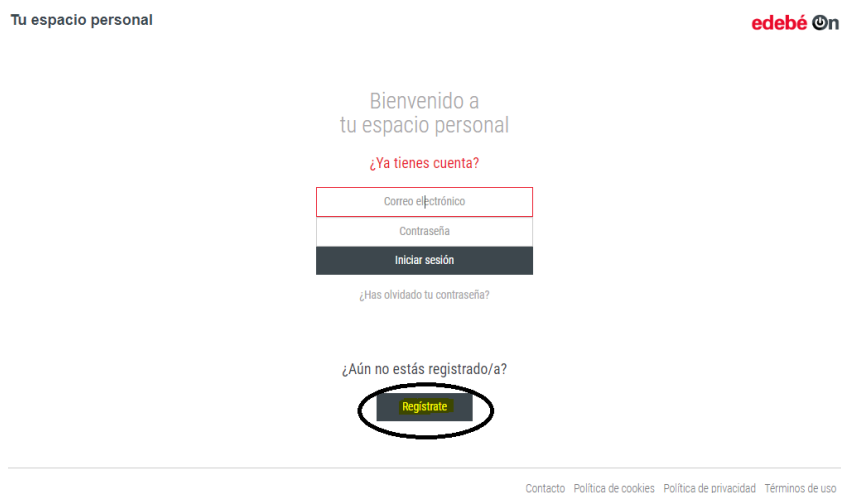

Registro del alumno paso a paso en EDEBEON:

1. Accede a la web de edebé (<https://www.edebe.com/>).

2. Selecciona «edebéOn».

Enlace directo: <https://epe.edebe.com/login/>

3. Si es la primera vez, clicla el botón «Regístrate» y elige la opción **«Soy alumno/a»**.

4. Introduce y valida el código de alumno (PUPIL) que te pide el sistema.

*Si se debe activar más de un código, en el registro solo se usará uno, el resto se activarán en los siguientes pasos que se detallan más adelante.

Tu espacio personal

edebé 

Registro de alumnos

Introduce el código de activación

Validar

[Contacto](#) [Política de cookies](#) [Política de privacidad](#) [Términos de uso](#)

5. Rellena los campos con tus datos personales de alumno.