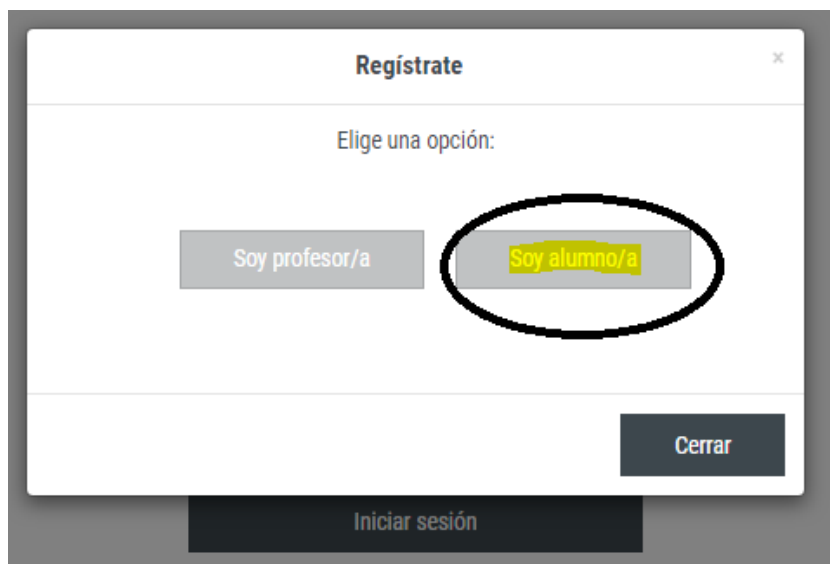

4. Introduce y valida el código de alumno (PUPIL) que te pide el sistema.

*Si se debe activar más de un código, en el registro solo se usará uno, el resto se activarán en los siguientes pasos que se detallan más adelante.

Tu espacio personal

edebé

Registro de alumnos

Introduce el código de activación

Validar

5. Rellena los campos con tus datos personales de alumno.

*Para menores de 14 años, se abrirá un desplegable adicional en el que se solicitará la información del padre/madre/tutor legal del menor.